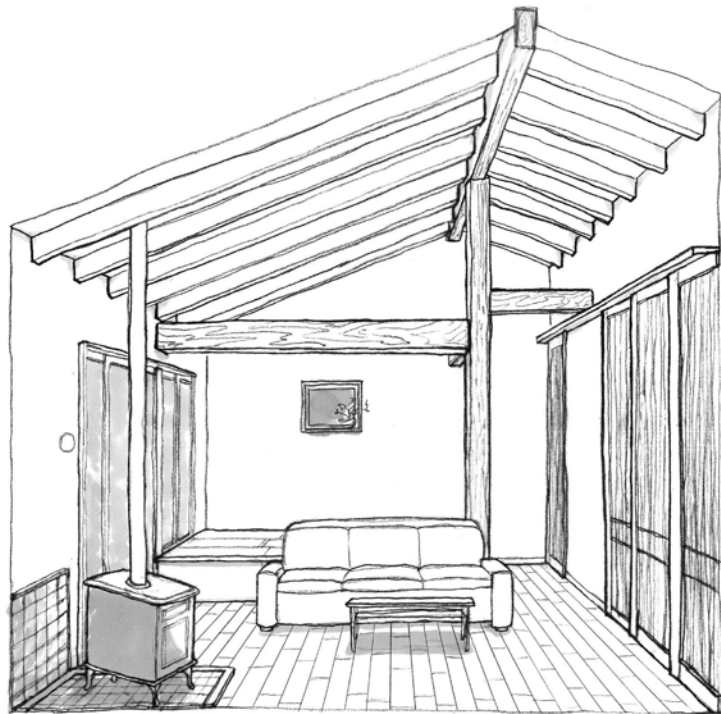

Architect
福田 浩明 HIROAKI FUKUDA
福田建築工房
<http://homepage2.nifty.com/f-koubou/>

1975年 3月 岡山県立総社高等学校 卒業
1979年 3月 京都芸文繊維大学工芸学部住環境学科 卒業
1979年 4月 株式会社汎建築研究所 入社
1980年 4月 株式会社生活空間計画事務所 入社
1986年 4月 なんばデザイナー学院 講師

1987年 7月 美建・設計事務所 入所 石井修氏に師事
1992年 7月 株式会社内藤建築設計事務所 入社
1994年10月 福田建築工房 設立
1997年 4月 兵庫科学技術専門学校 講師

はじめは、建築家との出逢い。

横葺き屋根が印象的な和風の平屋です。
変形した広い敷地にあった家を平屋に造り変え、庭との関係も考慮し敷地を有効的に使えるように計画しました。
広い玄関から客間までの廊下には庭を望む窓があり、プライベートを確保しつつ来客にも柔軟に対応できる動線計画として人を招き入れます。
程よい広さの畳の間、リビングの大黒柱と連続する登り梁は木の力強さとぬくもり、安心感を与えてくれ、台所とダイニングは、間仕切り障子を開けることで畳の間・リビングも含めた広い空間となりリビングの薪ストーブを囲む家族のほっこりできる居心地の良い空間になりました。