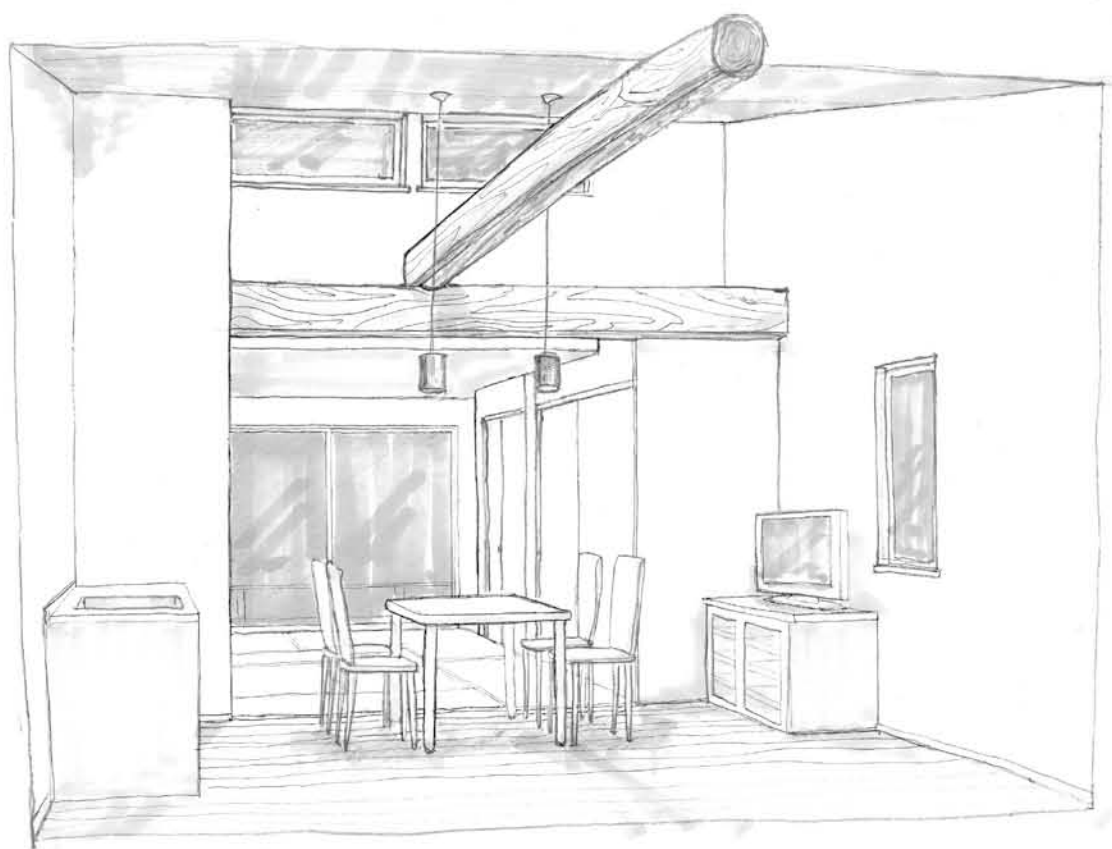

美しい日本を創造する
ARCHITECTS STUDIO JAPAN

はじまりは、建築家との出逢い。

OPEN HOUSE

「豊かな平屋」

～コンパクトから広がる快適住家～

間口が狭く奥に長い敷地、建物も敷地に合わせて細長い形状で配置し、細長い建物の真ん中に光が落ちるように工夫しています。光が落ちる部屋の構造材の丸太を現しにすることで力強い木の雰囲気や温もりを演出しました。

外観は小さな平屋建てです。赴きのある焼板張りで、深い軒により雨にぬれないで玄関に廻れ、バリアフリーのためスロープ、手摺を設け、段差を極力解消しています。一人暮らしですが、部屋をワンルームにして広く使えたり、間仕切り障子で部屋を区切れるようにしています。小さな家ですが、少しでも広く感じ居心地のいい空間になるように設計しました。