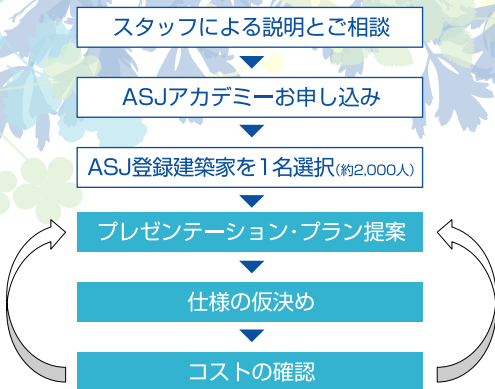

西牟婁郡白浜町中 / H邸

田辺市下三柄 / N邸

東牟婁郡那智勝浦町 / T邸

田辺市新方 / T邸

田辺市宝来町 / Y邸

先着限定5組

大改造!! 劇的ビフォーアフター、住人十色等、メディアで活躍する匠たちによる提案

夏のHAPPY キャンペーン ASJアカデミー会員 ~~入会30,000円~~ ▶ **無料!**

Planning Course

納得がいくまで繰り返せます
建築家との相性 / プラン / 概算見積もり
スタジオとのコミュニケーション
※建築家移動費無料
※建築家の変更料無料
※期間の限定はありません

次回イベントのご案内

9/14 Sat 2013 第12回 未来をのぞく住宅展

開催場所: 新宮市職業訓練センター 大教室

ASJ会員様限定 完成内覧会同時開催 既会員様・新規会員様のみのご案内とさせていただきます。