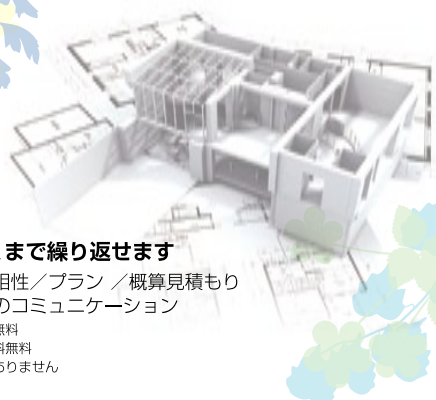

建築家による住まいの提案を体験してみませんか？

アーキテクト・スタジオ・ジャパンは建築家の専門店です。

GALLERY [施工例]

※写真はイメージです

日高郡印南町 / U医院

熊野市金山町 / K邸

西牟婁郡白浜町 / N邸

西牟婁郡白浜町 / S邸

西牟婁郡白浜町中 / H邸

田辺市下三柄 / N邸

東牟婁郡那智勝浦町 / T邸

田辺市新方 / T邸

田辺市宝来町 / Y邸

先着限定5組

大改造!! 劇的ビフォーアフター、住人十色等、メディアで活躍する匠たちによる提案

夏のHAPPY キャンペーン ASJアカデミー会員 ~~入会30,000円~~ ▶ **無料!**

Planning Course

納得がいくまで繰り返せます
建築家との相性 / プラン / 概算見積もり
スタジオとのコミュニケーション
※建築家移動費無料
※建築家の変更料無料
※期間の限定はありません

次回イベントのご案内

9/14 Sat 2013 第12回 未来をのぞく住宅展

開催場所: 新宮市職業訓練センター 大教室

ASJ会員様限定 完成内覧会同時開催 既会員様・新規会員様のみのご案内とさせていただきます。